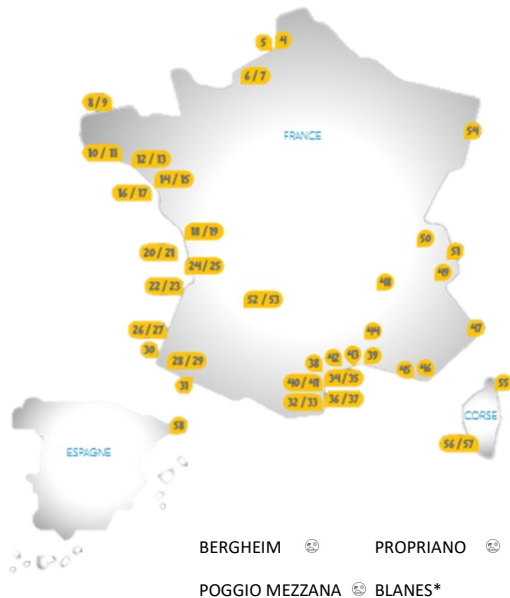

### SÉJOURS À L'ÉTRANGER

Voyagez à l'étranger en partant du HAVRE, de DEAUVILLE, de CAEN ou de PARIS.

**Vous pouvez faire vos réservations  
sur notre site  
[www.tlcvacances.fr](http://www.tlcvacances.fr)**

En tant qu'adhérent, vous profitez d'avantages tels que les frais de dossiers offerts et de 5 % de remise TTC sur une sélection de nos partenaires.

Code promo : PROMOADT

LOCATIONS Appartement, Mobil-Home, Gite

#### Nos Destinations en France et en Espagne

- |                             |                                |
|-----------------------------|--------------------------------|
| CAYEUX-SUR-MER ☺            | TORREILLES PLAGES*             |
| LE TRÉPORT / BOUTTENCOURT ☺ | ARGELÈS-SUR-MER*               |
| JUMIÈGES 📍                  | SALLÈLES D'AUDE ☺              |
| PLESTIN-LES-GRÈVES 📍        | LUNEL ☺                        |
| PÉNESTIN ☺                  | CAP D'AGDE ☺                   |
| PORNIC/LA BERNERIE-EN-RETZ* | VIAS-PLAGE*                    |
| SAINT-JEAN-DE-MONTS 📍       | SÉRIGNAN / VALRAS-PLAGE ☺      |
| NOIRMOUTIER 📍               | REMOULINS ☺                    |
| LONGEVILLE-SUR-MER ☺        | CARNOUX-EN-PROVENCE / CASSIS ☺ |
| ÎLE DE RÉ ☺                 | LA MÔLE ☺                      |
| LA PALMYRE ☺                | LA COLLE-SUR-LOUP ☺            |
| SAINT-GEORGES D'OLÉRON ☺    | VALLON PONT D'ARC ☺            |
| MESSANGES*                  | MÉRIBEL MOTTARET ☺             |
| ESPELETTE*                  | LA FÉCLAZ ☺                    |
| BIDART ☺                    | LES COCHES*                    |
| CAUTERETS ☺                 | SAINT-SOZY 📍                   |
| BERGHEIM ☺                  |                                |
| PROPRIANO ☺                 |                                |
| POGGIO MEZZANA ☺            |                                |
| BLANES*                     |                                |